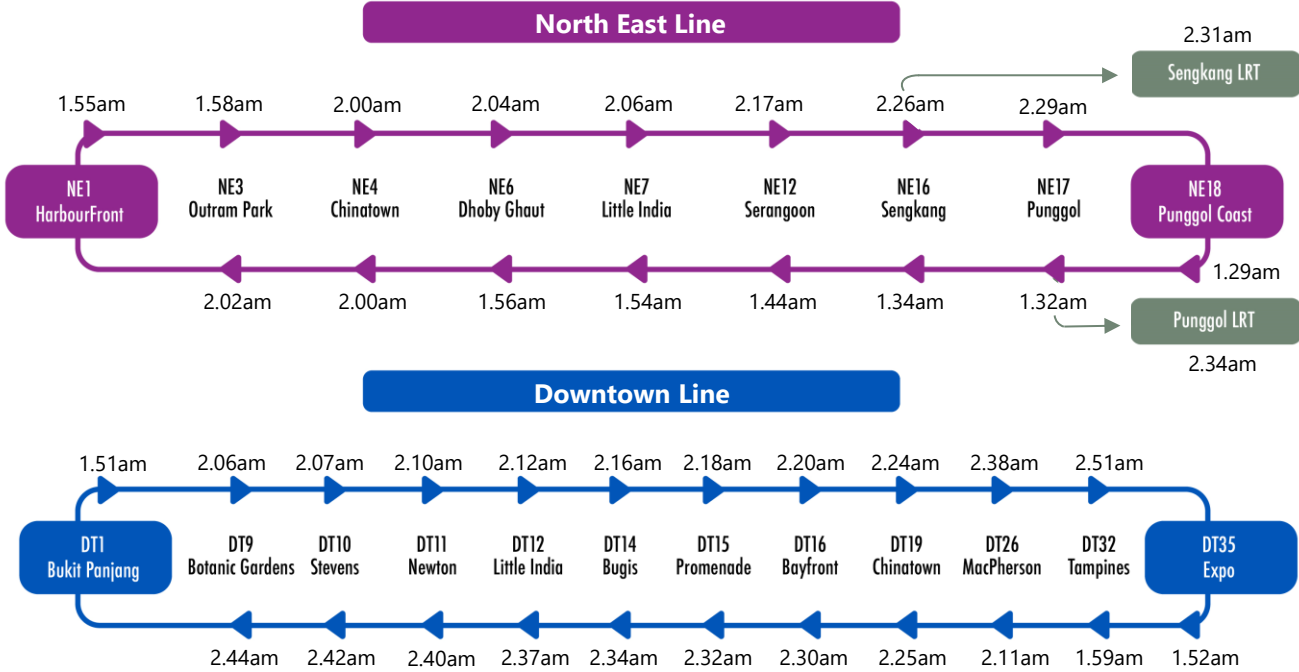

Extension of Train and Bus Operational Hours on Chinese New Year's Eve, 28 January 2025

地铁与巴士路线将在农历新年前夕(2025年1月28日)延长服务时间 | Lanjutan Waktu Operasi Kereta Api dan Bas pada Malam Sebelum Tahun Baru Cina, 28 Januari 2025 | சீனப் புத்தாண்டுக்கு முன்தினமான, 28 ஜனவரி 2025 அன்று, ரயில் மற்றும் பேருந்து சேவைகள் செயல்படும் நேரங்கள் நீட்டிக்கப்படுகின்றன

Last Train Timings of Interchange Stations

地铁在转换站的末班车时间 | Jadwal kereta api terakhir di stesen pertukaran | ரயில் சந்திப்பு நிலையங்களில் கடைசி ரயில் செயல்படும் நேரங்கள்

Last Bus Timings of Selected Bus Services Departing the Interchanges